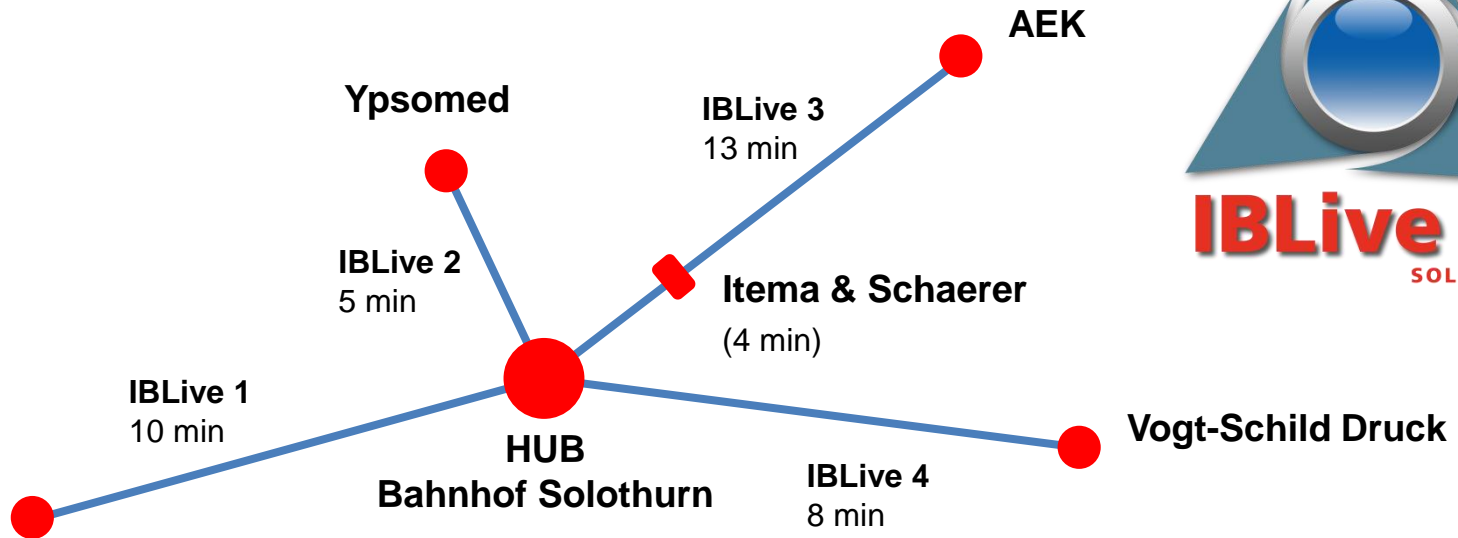

«INDUSTRIEBERUFE ERLEBEN!»

Fraisa mit GF Wavin & Gewinde Ziegler
Hess mit AE Décolletages

Shuttle- Linie

Haltestelle und Adresse

IBLive 1	Fraisa mit GF Wavin & Gewinde Ziegler: Bielstrasse 7, 4512 Bellach Hess mit AE Décolletages: Bielstrasse 7, 4512 Bellach
IBLive 2	Ypsomed: Weissensteinstrasse 26, 4503 Solothurn
IBLive 3	Itema & Schaerer: Allmendweg 8, 4528 Zuchwil AEK: Jurastrasse 13, 4542 Luterbach
IBLive 4	Vogt-Schild Druck: Gutenbergstrasse 1, 4552 Derendingen

Bemerkungen:

- Ungefähre Fahrzeit in Minuten pro einfache Strecke (Hub bis Firma)
- Für Anschlüsse und Einhaltung der Abfahrtszeiten besteht keine Gewähr