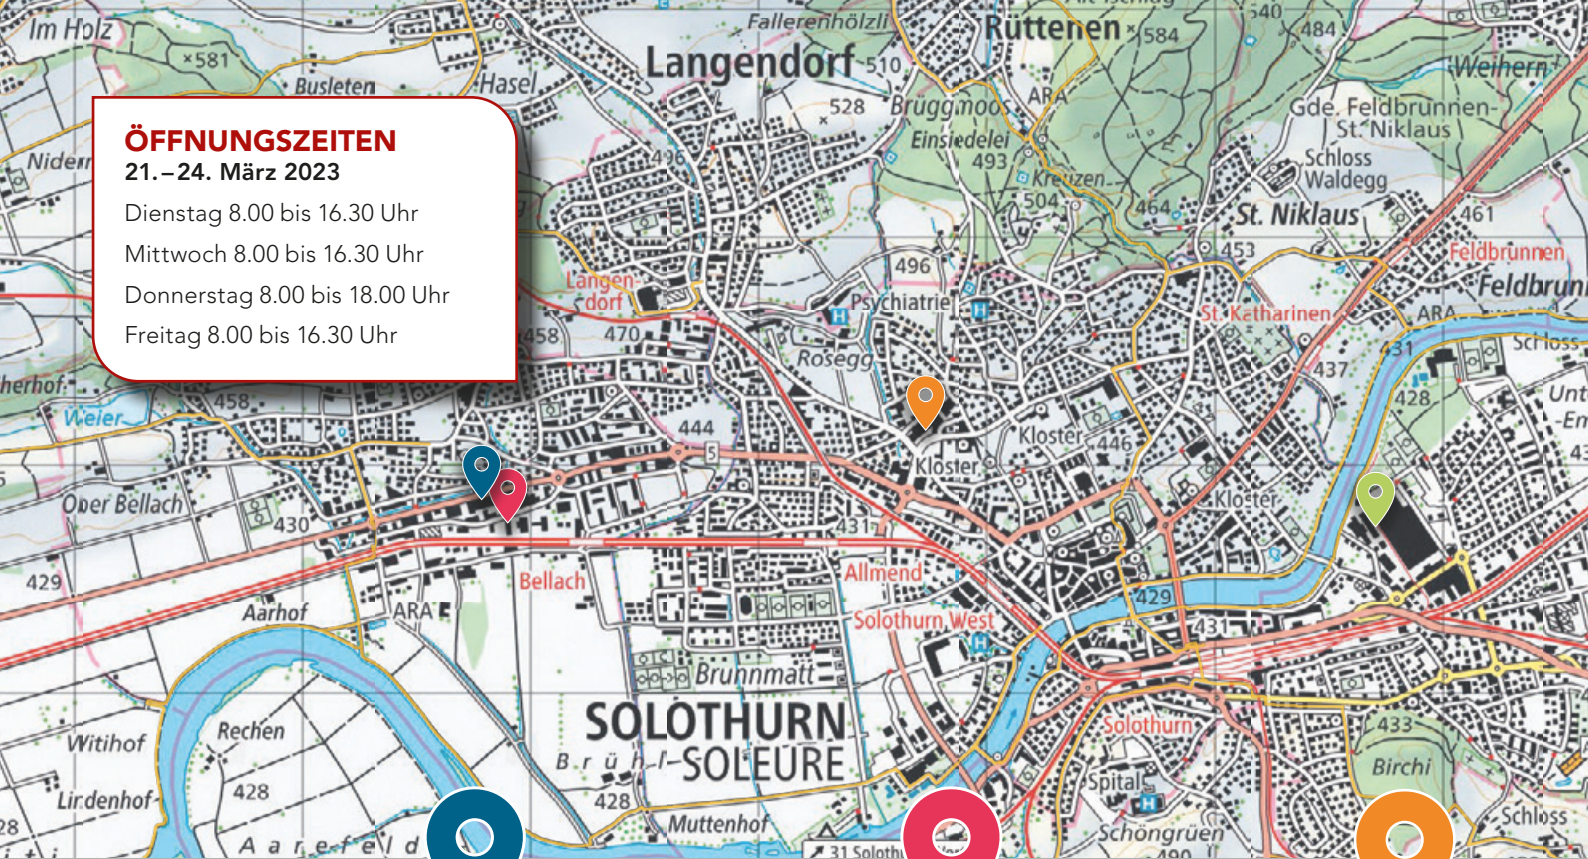

Donnerstag 8.00 bis 18.00 Uhr

Freitag 8.00 bis 16.30 Uhr

Standort Blau
Hess, Agathon
Bielstrasse 7
4512 Bellach

Standort Rot
Fraisa, Gewinde Ziegler,
GF Wavin
Gurzelenstrasse 7, 4512 Bellach

Standort Orange
Ypsomed
(Anfahrt via Cucina Arte)
Bruggmoosstrasse 13, 4500 Solothurn